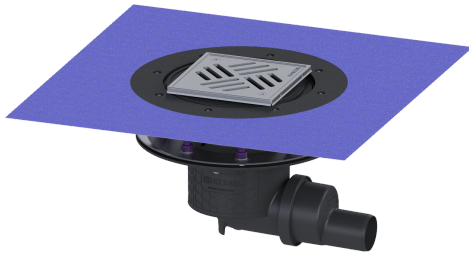

Vloerafvoer Practicus persafd.fl. DN 50, hor., Variofix, Sleufrooster

Artikel informatie

Artikel nr.: 45159.51
GTIN: 4026092052433
Korting groep: 10

Voordelen

- Hygiëne: hygiënisch, absoluut corrosiebestendig en duurzaam materiaal
- Geluidsisolatie: uitstekende isolatie, bevestigd door het Fraunhofer Instituut

Beschrijving

De verdiegings-/vloerafvoer Practicus van kunststof is bedoeld voor puntafwatering en is uitgerust met een persafdichtingsflens, een uitneembaar stankslot, een afdichting en een bouwfaseafdekking. Inclusief telescopisch in hoogte verstelbaar opzetstuk van ABS. De afvoer voldoet aan bijzondere geluidsisolatie-eisen, gemeten door het Fraunhofer Instituut Stuttgart. De persafdichtingsflens met bouten en moeren van rvs is bedoeld voor het inklemmen of vastlassen van stroken bitumen of polymeerbitumen, maar ook afdichtingsstroken van kunststof en elastomeren. De uitloopaansluiting is geschikt voor het aansluiten van SML-pijpen. Met aansluitmogelijkheid voor aarding.

Uitvoering	
Systeem:	125
Afdichting van het opzetstuk:	voor verlijmbare bijgeleverde dichtingsmanchet (bd) volgens DIN 18534
Afdichting van het basiselement:	Persafdichtingsflens (geschikt voor de toepassing van waterdichte afdichtingen)
Waterslohoogte:	50 mm
Afvoercapaciteit (l/s) bij 20 mmwk:	1,6
Algemene karakteristieken	
Norm:	EN 1253-1
Nominale breedte (DN):	50
Uitwendige diameter (DA):	50 mm
ATEX:	nee