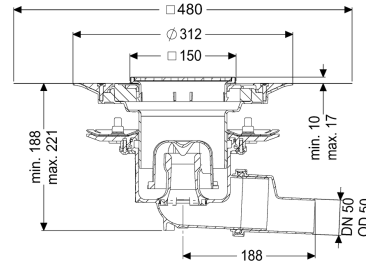

Vloerafvoer Practicus persafd.fl. DN 50, hor., Variofix, Sleufrooster

Artikel informatie

Artikel nr.: 45159.51
GTIN: 4026092052433
Korting groep: 10

Voordelen

- Hygiëne: hygiënisch, absoluut corrosiebestendig en duurzaam materiaal
- Geluidsisolatie: uitstekende isolatie, bevestigd door het Fraunhofer Instituut

Beschrijving

De verdiegings-/vloerafvoer Practicus van kunststof is bedoeld voor puntafwatering en is uitgerust met een persafdichtingsflens, een uitneembaar stankslot, een afdichting en een bouwfaseafdekking. Inclusief telescopisch in hoogte verstelbaar opzetstuk van ABS. De afvoer voldoet aan bijzondere geluidsisolatie-eisen, gemeten door het Fraunhofer Instituut Stuttgart. De persafdichtingsflens met bouten en moeren van rvs is bedoeld voor het inklemmen of vastlassen van stroken bitumen of polymeerbitumen, maar ook afdichtingsstroken van kunststof en elastomeren. De uitloopaansluiting is geschikt voor het aansluiten van SML-pijpen. Met aansluitmogelijkheid voor aarding.

Uitvoering	
Systeem:	125
Afdichting van het opzetstuk:	voor verlijmbare bijgeleverde dichtingsmanchet (bd) volgens DIN 18534
Afdichting van het basiselement:	Persafdichtingsflens (geschikt voor de toepassing van waterdichte afdichtingen)
Waterslohoogte:	50 mm
Afvoercapaciteit (l/s) bij 20 mmwk:	1,6
Algemene karakteristieken	
Norm:	EN 1253-1
Nominale breedte (DN):	50
Uitwendige diameter (DA):	50 mm
ATEX:	nee