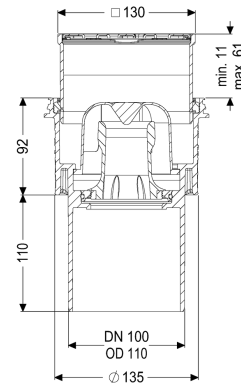

Verdiepings-/vloeraf. Practicus DN 100, verticaal, Sleufrooster

Artikel informatie

Artikel nr.: 45210.20
GTIN: 4026092055649
Korting groep: 10

Voordelen

- Hygiëne: hygiënisch, absoluut corrosiebestendig en duurzaam materiaal
- Geluidsisolatie: uitstekende isolatie, bevestigd door het Fraunhofer Instituut
- Brandwering: kan met de brand- en rookgasbescherming Fire-Kit worden gecombineerd

Beschrijving

De verdiepings-/vloerafvoer Practicus van kunststof is bedoeld voor puntafwatering en is uitgerust met een aansluitrand, een uitneembaar stankslot, een afdichting en een bouwfaseafdekking. Inclusief telescopisch in hoogte verstelbaar opzetstuk van ABS. De afvoer voldoet aan bijzondere geluidsisolatie-eisen, gemeten door het Fraunhofer Instituut Stuttgart. De uitloopaansluiting is geschikt voor het aansluiten van SML-pijpen. Met aansluitmogelijkheid voor aarding.

Uitvoering

Systeem:	125
Afdichting van het opzetstuk:	aansluitrand
Afdichting van het basiselement:	aansluitrand
Waterslothoogte:	50 mm
Afvoercapaciteit (l/s) bij 20 mmwk:	2

Algemene karakteristieken

Norm:	EN 1253-1
Nominale breedte (DN):	100
Uitwendige diameter (DA):	110 mm
Toelating:	Z-19.53-2414,Z-19.17-1719
ATEX:	nee
Stankslot:	inclusief