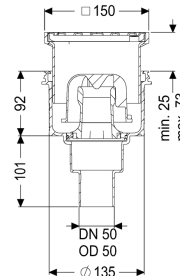

Verdiepings-/vloeraf. Practicus DN 50, vertic., Sleufrooster, geschroefd

Artikel informatie

Artikel nr.: 45250.11
GTIN: 4026092033760
Korting groep: 10

Voordelen

- Hygiëne: hygiënisch, absoluut corrosiebestendig en duurzaam materiaal
- Geluidsisolatie: uitstekende isolatie, bevestigd door het Fraunhofer Instituut
- Brandwering: kan met de brand- en rookgasbescherming Fire-Kit worden gecombineerd

Beschrijving

De verdiepings-/vloerafvoer Practicus van kunststof is bedoeld voor puntafwatering en is uitgerust met een aansluitrand, een uitneembaar stankslot, een afdichting en een bouwfaseafdekking. Inclusief telescopisch in hoogte verstelbaar opzetstuk van ABS. De afvoer voldoet aan bijzondere geluidsisolatie-eisen, gemeten door het Fraunhofer Instituut Stuttgart. De uitloopaansluiting is geschikt voor het aansluiten van SML-pijpen. Met aansluitmogelijkheid voor aarding.

Uitvoering

Systeem:	125
Afdichting van het opzetstuk:	aansluitrand
Afdichting van het basiselement:	aansluitrand
Waterslotheogte:	50 mm
Afvoercapaciteit (l/s) bij 20 mmwk:	2

Algemene karakteristieken

Norm:	EN 1253-1
Nominale wijidte (DN):	50
Uitwendige diameter (DA):	50 mm
Toelating:	Z-19.53-2414,Z-19.17-1719