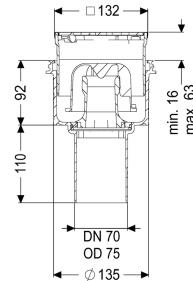

Verdiepings-/vloeraf. Practicus DN 70, verticaal, Designrooster

Artikel informatie

Artikel nr.: 45270.63
GTIN: 4026092052747
Korting groep: 10

Voordelen

- Hygiëne: hygiënisch, absoluut corrosiebestendig en duurzaam materiaal
- Geluidsisolatie: uitstekende isolatie, bevestigd door het Fraunhofer Instituut
- Brandwering: kan met de brand- en rookgasbescherming Fire-Kit worden gecombineerd

Beschrijving

De verdiepings-/vloerafvoer Practicus van kunststof is bedoeld voor puntafwatering en is uitgerust met een aansluitrand, een uitneembaar stankslot, een afdichting en een bouwfaseafdekking. Inclusief telescopisch in hoogte verstelbaar opzetstuk van ABS. De afvoer voldoet aan bijzondere geluidsisolatie-eisen, gemeten door het Fraunhofer Instituut Stuttgart. De uitloopaansluiting is geschikt voor het aansluiten van SML-pijpen. Met aansluitmogelijkheid voor aarding.

Uitvoering

Systeem:	125
Afdichting van het opzetstuk:	aansluitrand
Afdichting van het basiselement:	aansluitrand
Waterslothoogte:	50 mm
Afvoercapaciteit (l/s) bij 20 mmwk:	2

Algemene karakteristieken

Norm:	EN 1253-1
Nominale breedte (DN):	70
Uitwendige diameter (DA):	75 mm
Toelating:	Z-19.53-2414,Z-19.17-1719
ATEX:	nee
Stankslot:	inclusief