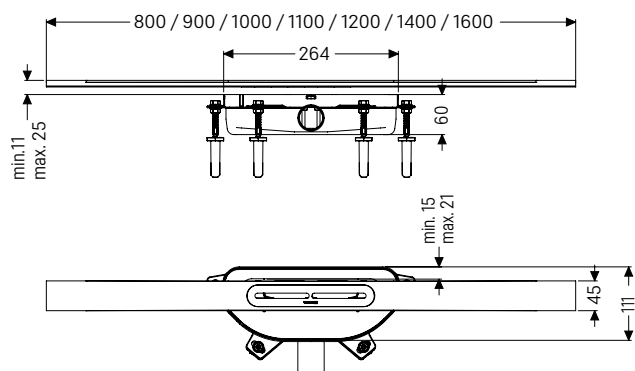

Douchegoot *Linearis Infinity 60*

Stankslot *Megastop*

De elegante oplossing: de *Linearis Infinity* met voorgemonteerd dichtingsmanchet is onze hoogwaardige douchegoot voor maximaal douchecomfort.

De goot biedt een drempelloze ruimtebeleving, de beste geluiddempende eigenschappen en een afvoercapaciteit van 0,5 l/s resp. 0,4 l/s bij opstuwung van 20 resp. 10 mm. RVS 316 afwerking en uitneembaar rooster.

Stankslot *Megastop*

Gootlengte in mm	Art. Nr.
Oppervlakte: geborsteld RVS	
800	45 300.08
900	45 300.09
1000	45 300.10
1100	45 300.11
1200	45 300.12
1400	45 300.14
1600	45 300.16
Oppervlakte: Black, geborsteld	
800	45 302.08
900	45 302.09
1000	45 302.10
1100	45 302.11
1200	45 302.12
Oppervlakte: Copper, geborsteld	
800	45 303.08
900	45 303.09
1000	45 303.10
1100	45 303.11
1200	45 303.12
Oppervlakte: Bronze, geborsteld	
800	45 304.08
900	45 304.09
1000	45 304.10
1100	45 304.11
1200	45 304.12