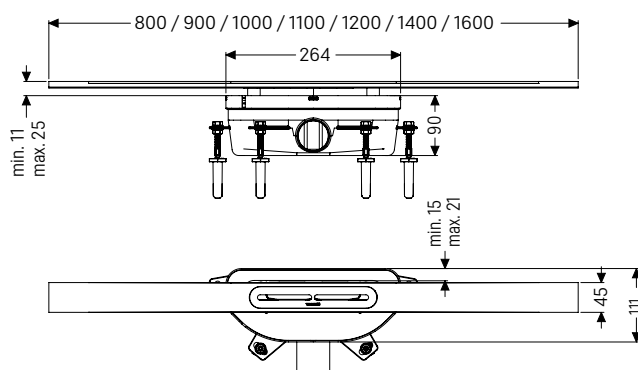

Douchegoot *Linearis Infinity 90*

Stankslot met 50 mm-watervoorziening

De elegante oplossing: de *Linearis Infinity* met voorgemonteerd dichtingsmanchet is onze hoogwaardige douchegoot voor maximaal douchecomfort.

De goot biedt een drempelloze ruimtebeleving, de beste geluiddempende eigenschappen en een afvoercapaciteit van 0,8 l/s resp. 0,6 l/s bij opstuwning van 20 resp. 10 mm. RVS 316 afwerking en uitneembaar rooster.

Stankslot met 50 mm-watervoorziening

Goottengte in mm	Art. Nr.
Oppervlakte: geborsteld RVS	
800	45 200.08
900	45 200.09
1000	45 200.10
1100	45 200.11
1200	45 200.12
1400	45 200.14
1600	45 200.16
Oppervlakte: Black, geborsteld	
800	45 202.08
900	45 202.09
1000	45 202.10
1100	45 202.11
1200	45 202.12
Oppervlakte: Copper, geborsteld	
800	45 203.08
900	45 203.09
1000	45 203.10
1100	45 203.11
1200	45 203.12
Oppervlakte: Bronze, geborsteld	
800	45 204.08
900	45 204.09
1000	45 204.10
1100	45 204.11
1200	45 204.12