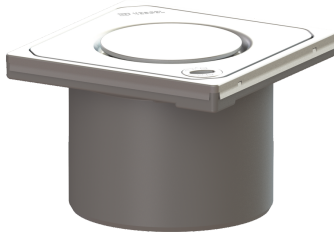

Opzetstuk Sys100, designrooster Spot, Lock&Lift

Artikel informatie

Artikel nr.: 27221
GTIN: 4026092048597
Korting groep: 10

Voordelen

- Keuze uit verschillende afdekkingen
- Afdekkingen van rvs

Beschrijving

Het opzetstuk kan worden gecombineerd met een basiselement van het modulaire KESSEL-systeem 100 voor puntafwatering binnenshuis.

Uitvoering

Systeem: 100

Afmetingen

Netto gewicht: 0,55 kg
Bruto gewicht: 0,56 kg
Hoogte: 90 mm
Lengte verpakking: 130 mm
Breedte verpakking: 130 mm
Hoogte verpakking: 90 mm

Afdekkingskarakteristieken

Soort afdekking: Afdekking rvs
Afdekkingsmateriaal: rvs 14301
Afdekking kleur: zilver
Hoogte Afdekking: 16 mm
Framemateriaal: rvs 14301
Vergrendeling: Lock & Lift
Belastingsklasse: K 3 (EN 1253-1)
Roosterdesign: Spot
Framebreedte: 132 mm
Framelengte: 132 mm
Form opzetstuk: hoekig
Materiaal opzetstuk: ABS