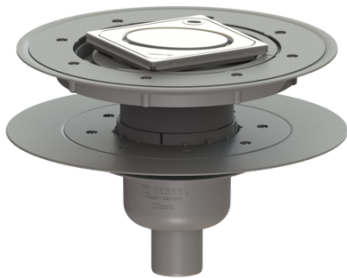

## Badafvoer Classic Variofix Lijmfl., DN 50, vert., Sleufrooster, K3

### Voordelen

- Stanklotheogte: 50 mm
- Afdichting bevestigd aan het basiselement
- In de breedte verstelbare afdekking

### Beschrijving

De badafvoer Classic is geschikt voor vloerafwatering binnen. De afvoer van ABS is uitgerust met een telescopisch in hoogte verstelbaar opzetstuk van kunststof, een uitneembaar stankslot en een stevig monteerbare afdichting. Inclusief dunbedopzetstuk voor een alternatieve afdichting.

Reservoir/basiselement	
Aantal afvoeren:	1
Materiaal afvoerelement:	ABS
Systeem:	verticaal
Afdekkingskarakteristieken	
Soort afdekking:	Sleufrooster
Afdekkingsmateriaal:	rvs 14301
Afdekking kleur:	zilver
Breedte Afdekking:	95 mm
Lengte Afdekking:	95 mm
Oppervlak:	Gepolijst rvs
Framemateriaal:	ABS
Vergrendeling deksel:	ingelegd
Belastingsklasse:	K 3 (EN 1253-1)
Framelengte:	132 mm
Framemateriaal:	132 mm
vorm opzetstuk:	hoekig
Materiaal opzetstuk:	ABS
Stankslot:	inclusief