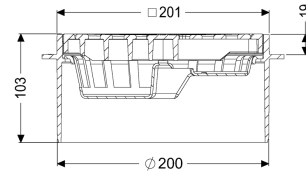

Opzetstuk Sleufrooster zwart, 200 x 200 mm, K3

Artikel informatie

Artikel nr.: 48964
GTIN: 4026092085486
Korting groep: 10

Voordelen

- Variabel met basiselementen te combineren

Beschrijving

Het opzetstuk kan worden gecombineerd met een basiselement van het modulaire KESSEL-systeem voor puntafwatering binnenshuis.

Uitvoering

Verwarming: zonder
Afdichting van het opzetstuk: aansluitrand

Algemene karakteristieken

Duurzaam: door het gebruik van gerecycled materiaal

Afmetingen

Netto gewicht: 0,73 kg
Bruto gewicht: 0,93 kg
Hoogte: 102 mm
Lengte verpakking: 218 mm
Breedte verpakking: 218 mm
Hoogte verpakking: 120 mm

Afdekkingskarakteristieken

Soort afdekking: Sleufrooster
Afdekkingsmateriaal: ABS
Afdekking kleur: zwart
Belastingsklasse: K 3 (EN 1253-1)
Framebreedte: 200 mm
Framelengte: 200 mm

Form opzetstuk:
Materiaal opzetstuk: