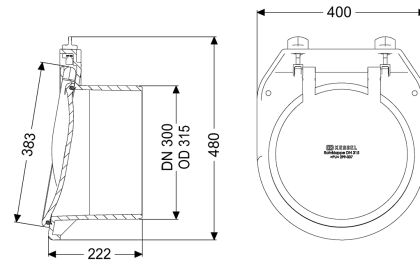

Buisklep DN 300

Artikel informatie

Artikel nr.: 79300
GTIN: 4026092011652
Korting groep: 10

Voordelen

- Universeel inzetbaar in zout- en zoetwateromgevingen
- Laag gewicht voor een eenvoudige installatie en hoge mechanische stabiliteit
- Hoge dichtheid: sluit ook bij geringe tegendruk af.

Beschrijving

De buisklep is bedoeld als sluitstuk en beschikt over een automatisch sluitende mechanische klep.

Uitvoering

Mechanische terugstuwkleppen: 1

Algemene karakteristieken

Kleur:	zwart
Materiaal:	Kunststof
Nominale breedte (DN):	300
Uitwendige diameter (DA):	318 mm
Soort afvalwater:	Fecaliënvrij afvalwater
Inbouwsituatie:	vrijliggende riolering
Afleveringstoestand:	Klaar voor installatie

Afmetingen

Netto gewicht:	5,74 kg
Bruto gewicht:	8,16 kg
Lengte:	225 mm
Breedte:	400 mm
Hoogte:	450 mm
Lengte verpakking:	490 mm