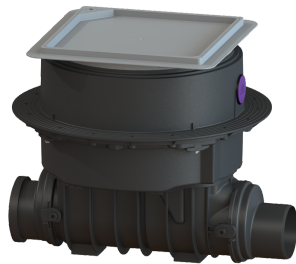

## Terugstuwautomaat Staufix FKA DN 125, Vloerplaat, betegelbaar

### Beschrijving

De hoogwaardige terugstuwautomaat voor fecaliënhoudend en fecaliënvrij afvalwater is uitgerust met een motorisch afsluitsysteem dat bij terugstuw automatisch wordt gesloten. Een tweede afsluitsysteem dient als handmatig sluitbare noodafsluiter. De installatie wordt aangestuurd met een gebruiksvriendelijke besturingskast, die optioneel via een potentiaalvrij contact in het gebouwbeheersysteem kan worden geïntegreerd of optioneel via gsm waarschuwingen en storingsmeldingen kan versturen. Omdat het KESSEL-systeem modulair is, kunnen bestaande installaties probleemloos worden omgebouwd tot de terugstuwinstallatie Pumpfix F.